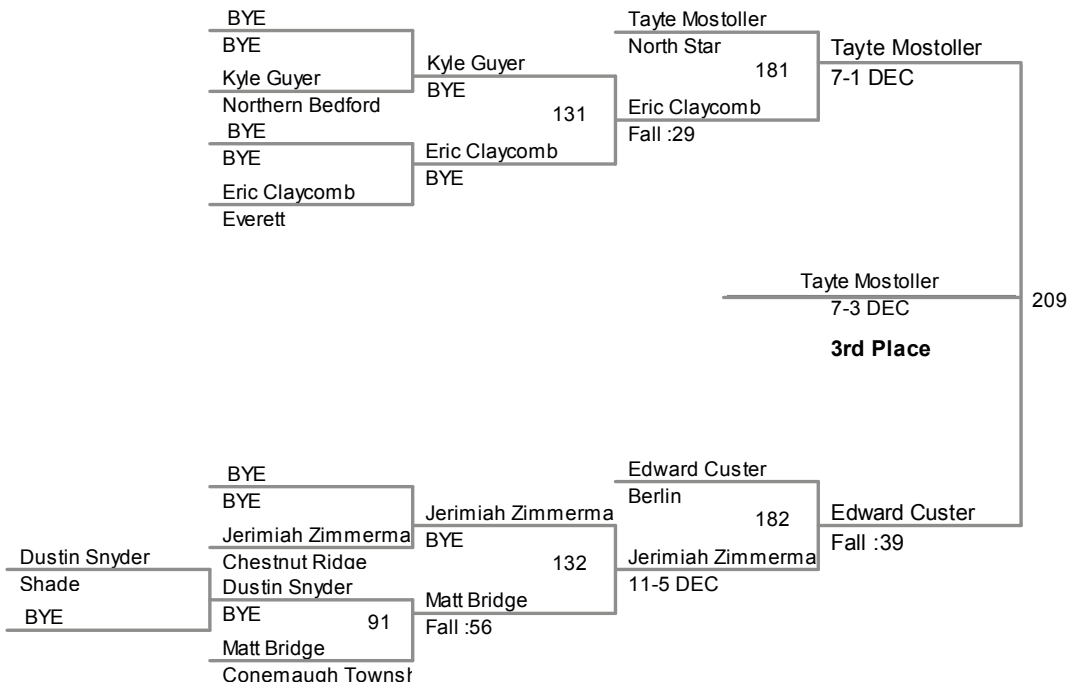

VA\_District\_5 AA\_Championsh  
PIAA\_District\_5 Division

**103 Lbs**

**119 Lbs**

**130 Lbs**

**135 Lbs**

**145 Lbs**

**152 Lbs**

**160 Lbs**

**189 Lbs**

**215 Lbs**

**285 Lbs**