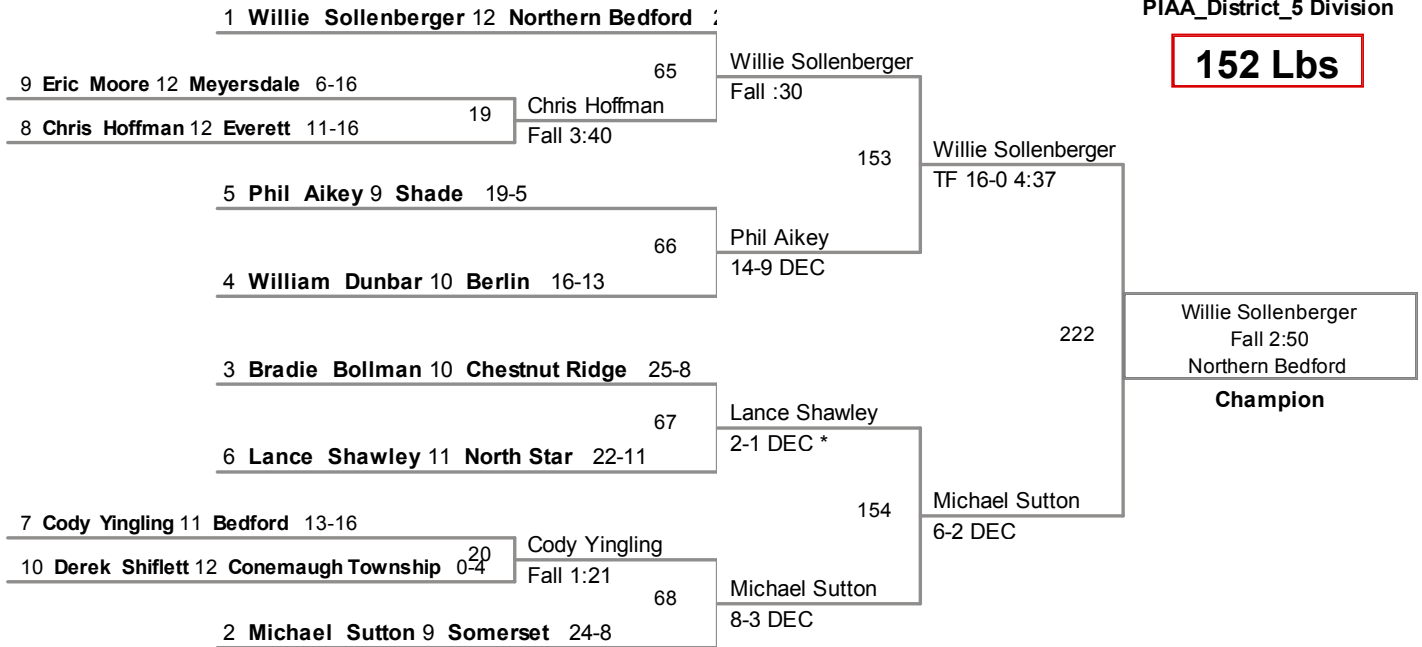

VA\_District\_5 AA\_Championsh  
PIAA\_District\_5 Division

**103 Lbs**

**119 Lbs**

**130 Lbs**

**135 Lbs**

**145 Lbs**

**152 Lbs**

**160 Lbs**

**189 Lbs**

**215 Lbs**

**285 Lbs**