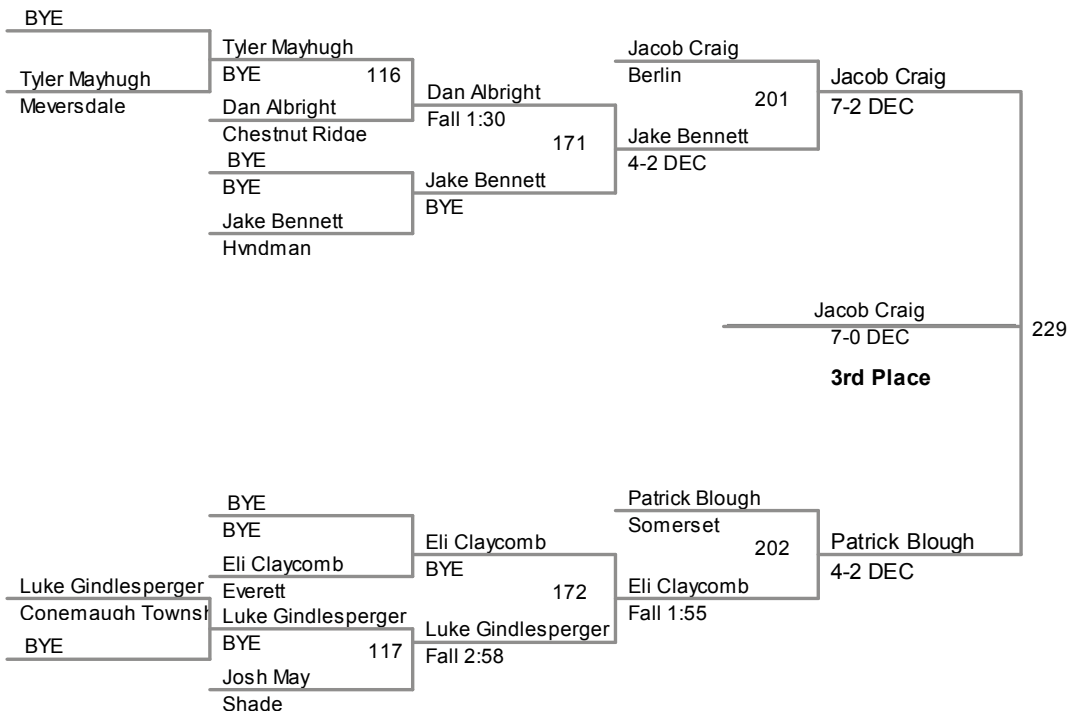

VA\_District\_5 AA\_Championsh  
PIAA\_District\_5 Division

**103 Lbs**

**119 Lbs**

**130 Lbs**

**135 Lbs**

**145 Lbs**

**152 Lbs**

**160 Lbs**

**189 Lbs**

**215 Lbs**

**285 Lbs**