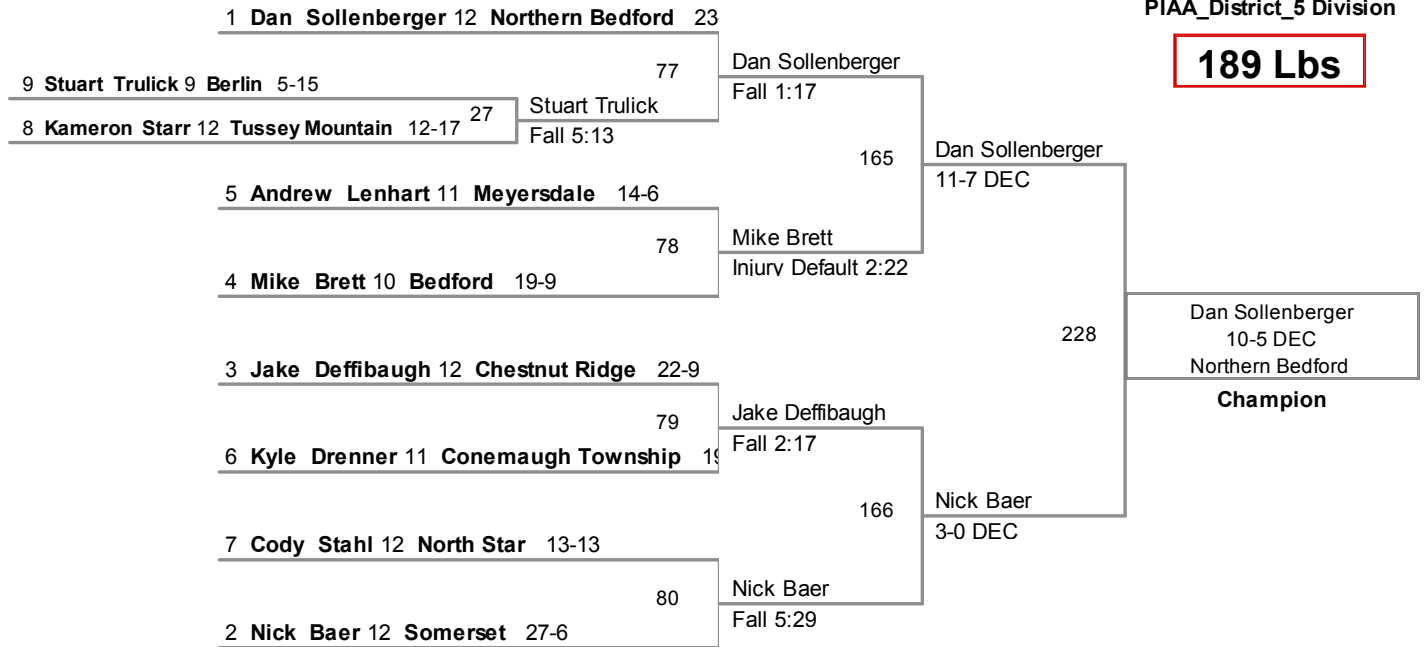

VA\_District\_5 AA\_Championsh  
PIAA\_District\_5 Division

**103 Lbs**

**119 Lbs**

**130 Lbs**

**135 Lbs**

**145 Lbs**

**152 Lbs**

**160 Lbs**

**189 Lbs**

**215 Lbs**

**285 Lbs**