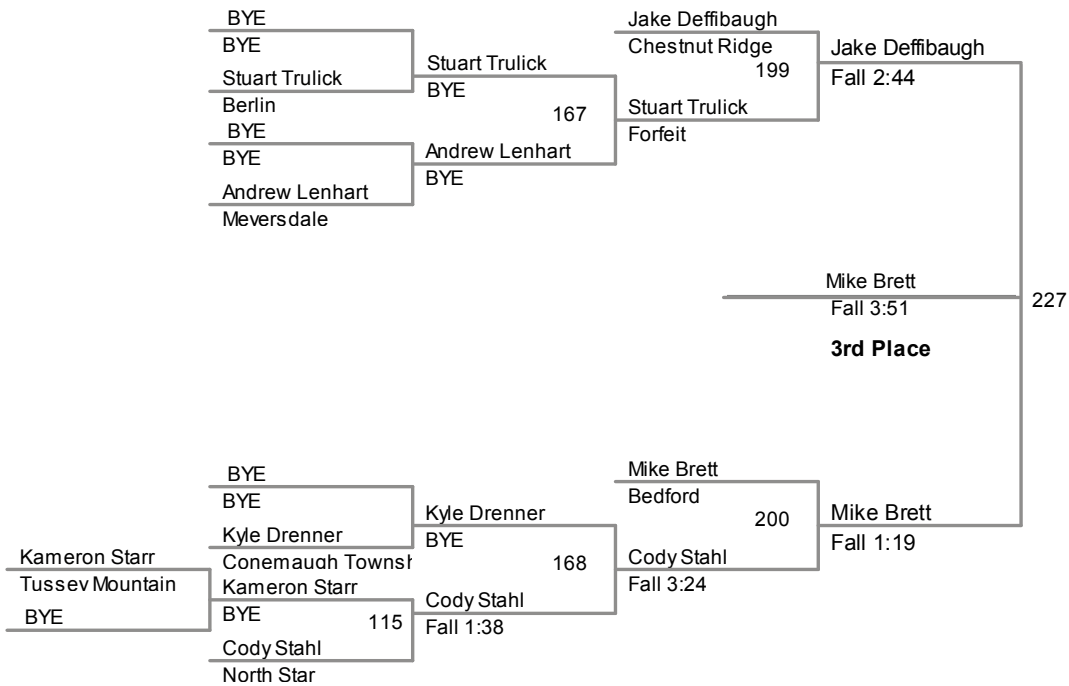

VA\_District\_5 AA\_Championsh  
PIAA\_District\_5 Division

**103 Lbs**

**119 Lbs**

**130 Lbs**

**135 Lbs**

**145 Lbs**

**152 Lbs**

**160 Lbs**

**189 Lbs**

**215 Lbs**

**285 Lbs**