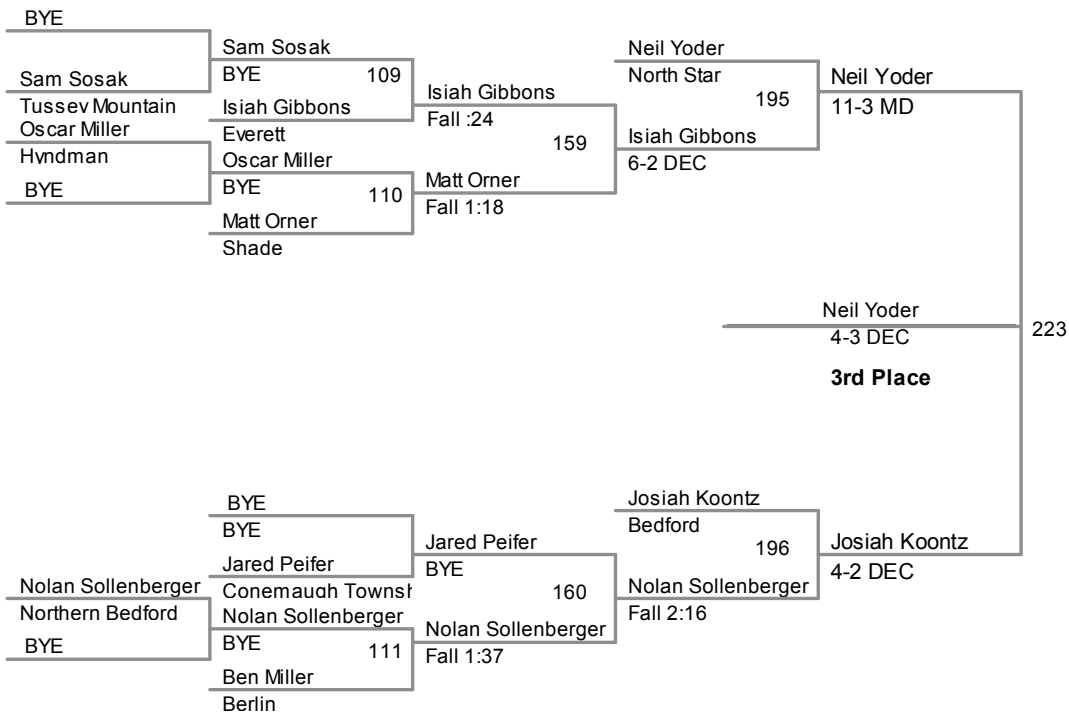

VA\_District\_5 AA\_Championsh  
PIAA\_District\_5 Division

**103 Lbs**

**119 Lbs**

**130 Lbs**

**135 Lbs**

**145 Lbs**

**152 Lbs**

**160 Lbs**

**189 Lbs**

**215 Lbs**

**285 Lbs**