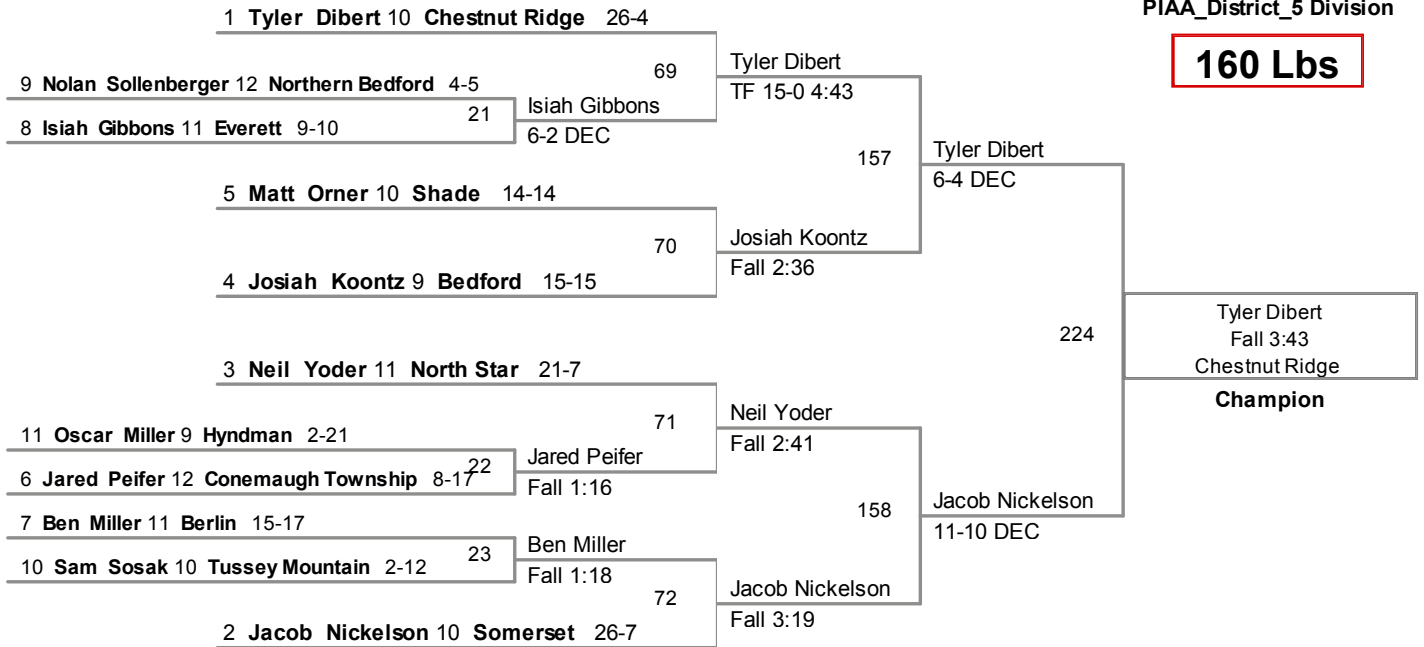

VA\_District\_5 AA\_Championsh  
PIAA\_District\_5 Division

**103 Lbs**

**119 Lbs**

**130 Lbs**

**135 Lbs**

**145 Lbs**

**152 Lbs**

**160 Lbs**

**189 Lbs**

**215 Lbs**

**285 Lbs**