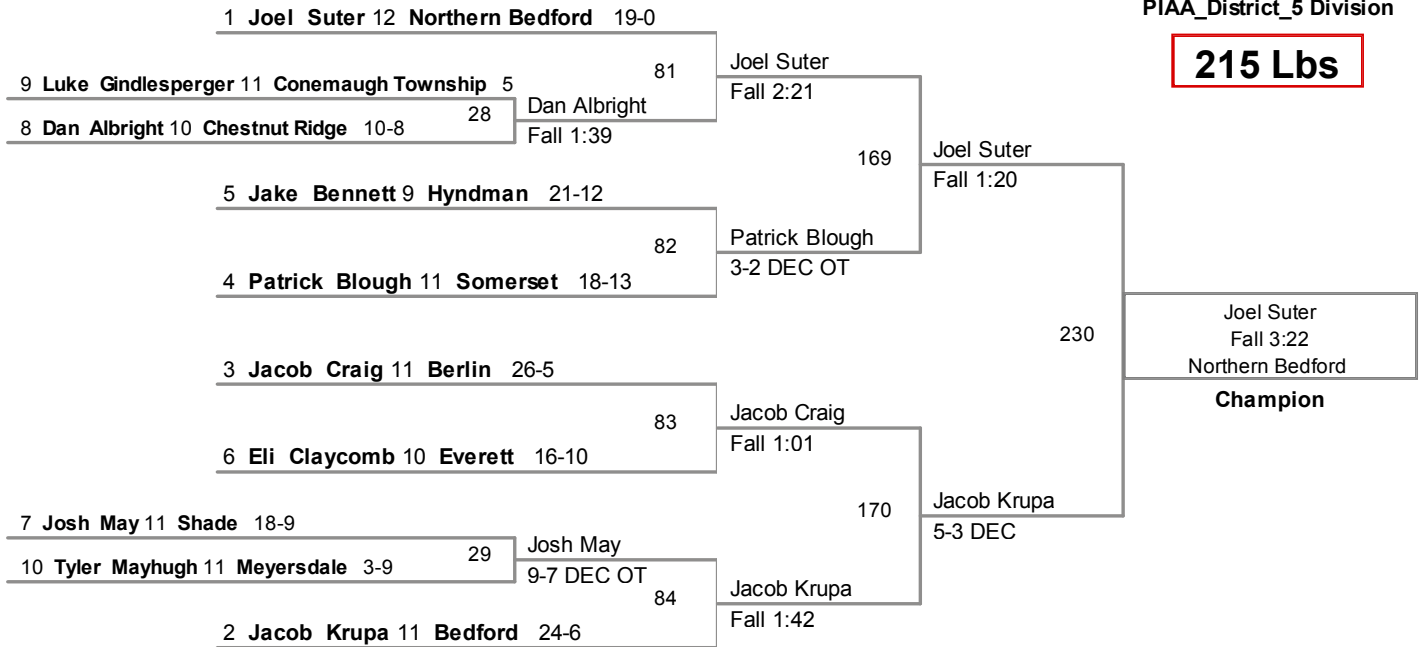

VA\_District\_5 AA\_Championsh  
PIAA\_District\_5 Division

**103 Lbs**

**119 Lbs**

**130 Lbs**

**135 Lbs**

**145 Lbs**

**152 Lbs**

**160 Lbs**

**189 Lbs**

**215 Lbs**

**285 Lbs**