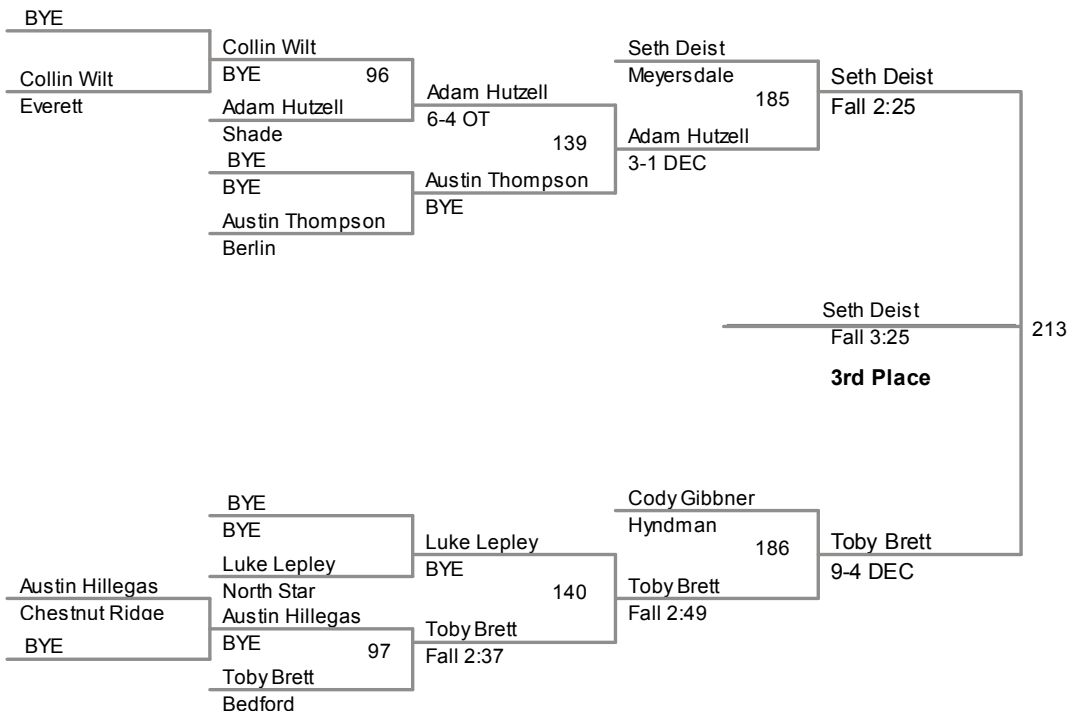

VA\_District\_5 AA\_Championsh  
PIAA\_District\_5 Division

**103 Lbs**

**119 Lbs**

**130 Lbs**

**135 Lbs**

**145 Lbs**

**152 Lbs**

**160 Lbs**

**189 Lbs**

**215 Lbs**

**285 Lbs**