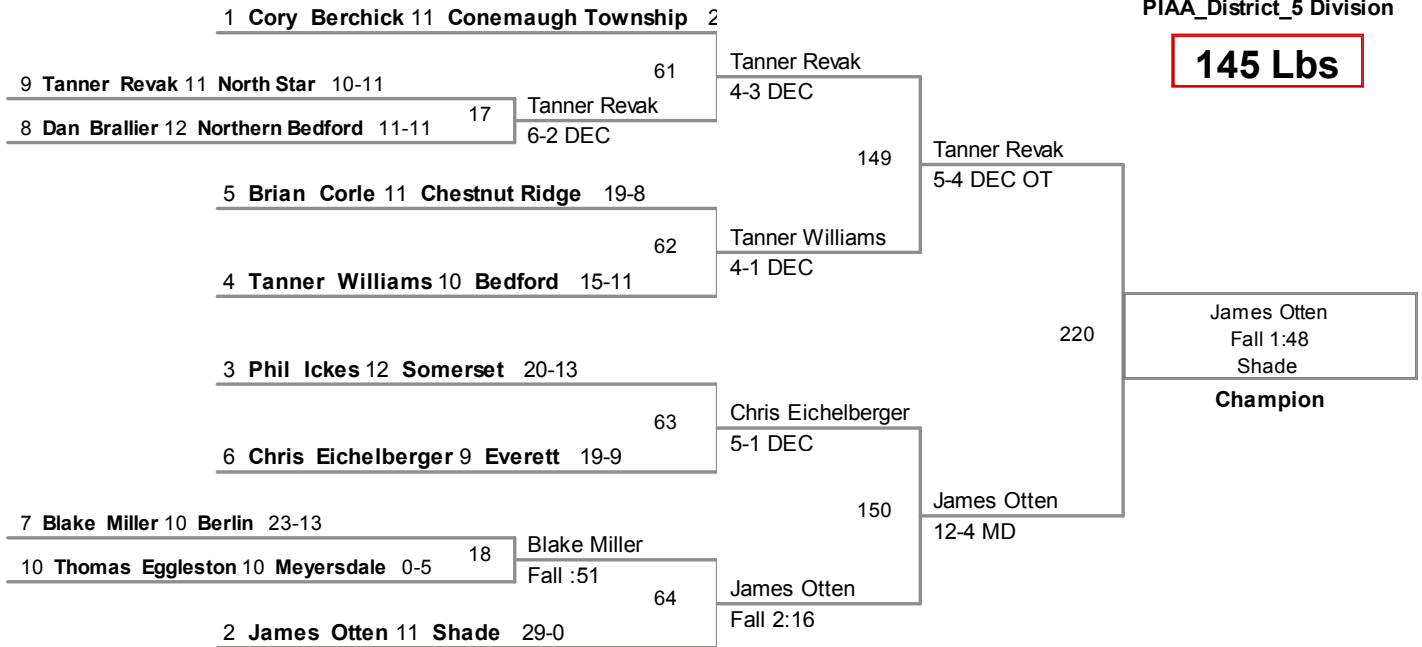

VA\_District\_5 AA\_Championsh  
PIAA\_District\_5 Division

**103 Lbs**

**119 Lbs**

**130 Lbs**

**135 Lbs**

**145 Lbs**

**152 Lbs**

**160 Lbs**

**189 Lbs**

**215 Lbs**

**285 Lbs**