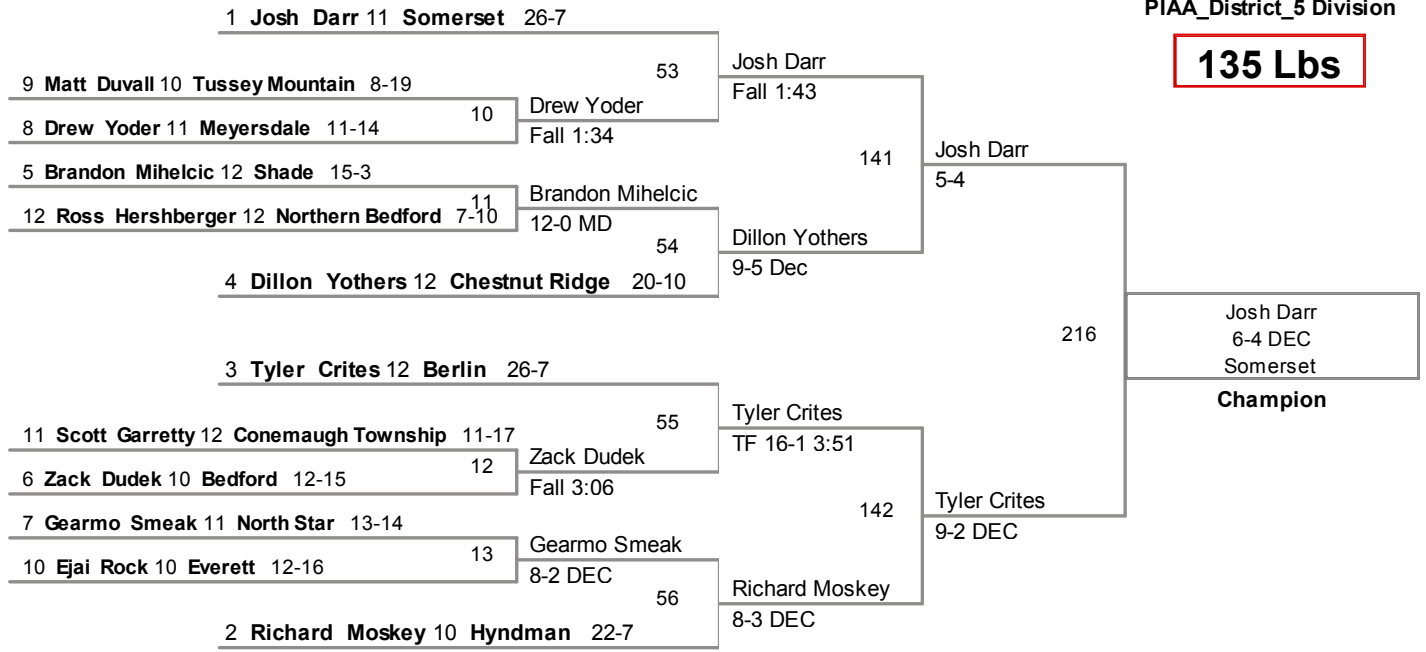

VA\_District\_5 AA\_Championsh  
PIAA\_District\_5 Division

**103 Lbs**

**119 Lbs**

**130 Lbs**

**135 Lbs**

**145 Lbs**

**152 Lbs**

**160 Lbs**

**189 Lbs**

**215 Lbs**

**285 Lbs**