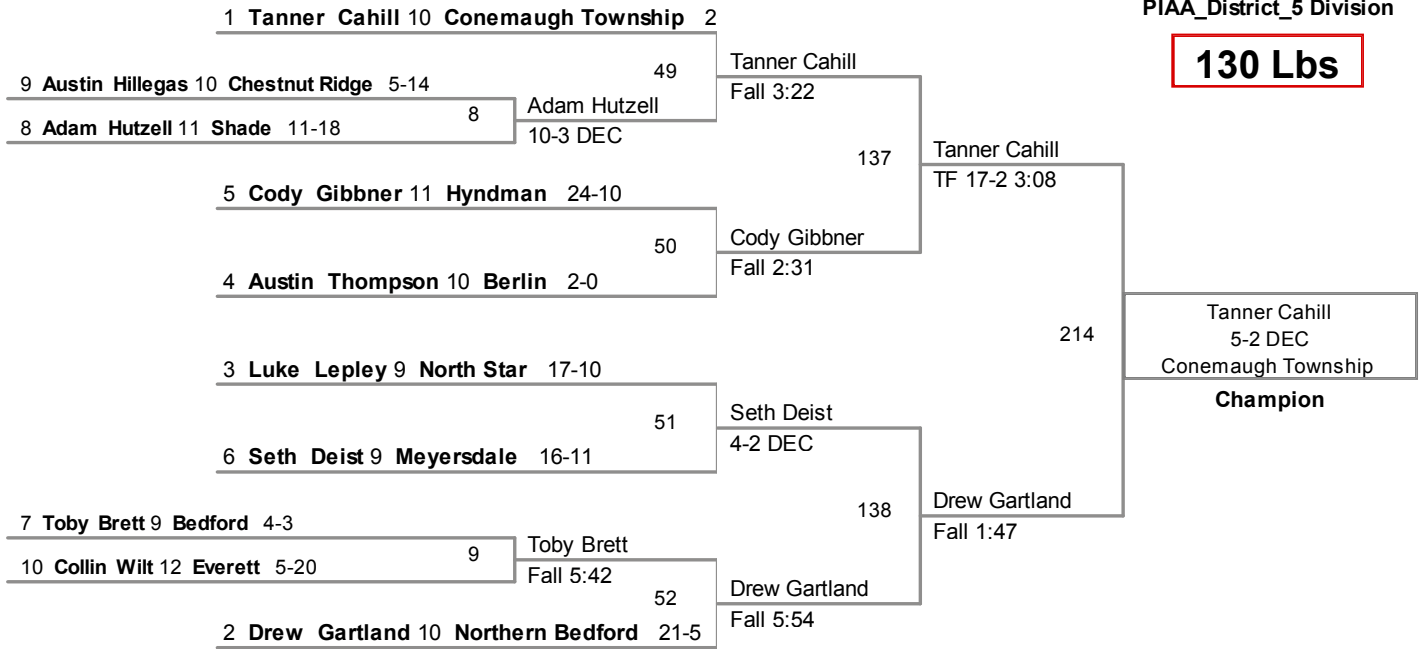

VA\_District\_5 AA\_Championsh  
PIAA\_District\_5 Division

**103 Lbs**

**119 Lbs**

**130 Lbs**

**135 Lbs**

**145 Lbs**

**152 Lbs**

**160 Lbs**

**189 Lbs**

**215 Lbs**

**285 Lbs**