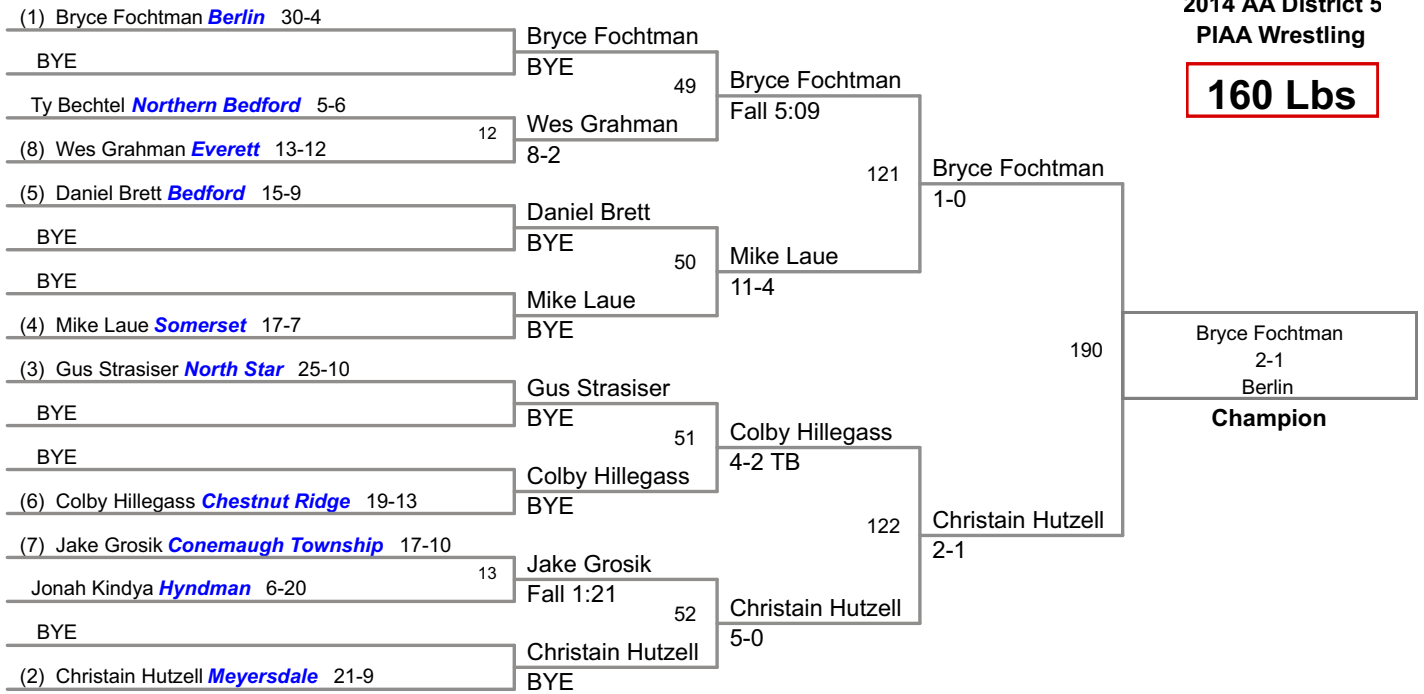

2014 AA District 5  
PIAA Wrestling

**106 Lbs**

2014 AA District 5  
PIAA Wrestling

**113 Lbs**

2014 AA District 5  
PIAA Wrestling

**120 Lbs**

2014 AA District 5  
PIAA Wrestling

**138 Lbs**

2014 AA District 5  
PIAA Wrestling

**145 Lbs**

2014 AA District 5  
PIAA Wrestling

**152 Lbs**

2014 AA District 5  
PIAA Wrestling

**160 Lbs**

2014 AA District 5  
PIAA Wrestling

**170 Lbs**

2014 AA District 5  
PIAA Wrestling

**182 Lbs**

2014 AA District 5  
PIAA Wrestling

**195 Lbs**

2014 AA District 5  
PIAA Wrestling

**220 Lbs**

2014 AA District 5  
PIAA Wrestling

**285 Lbs**