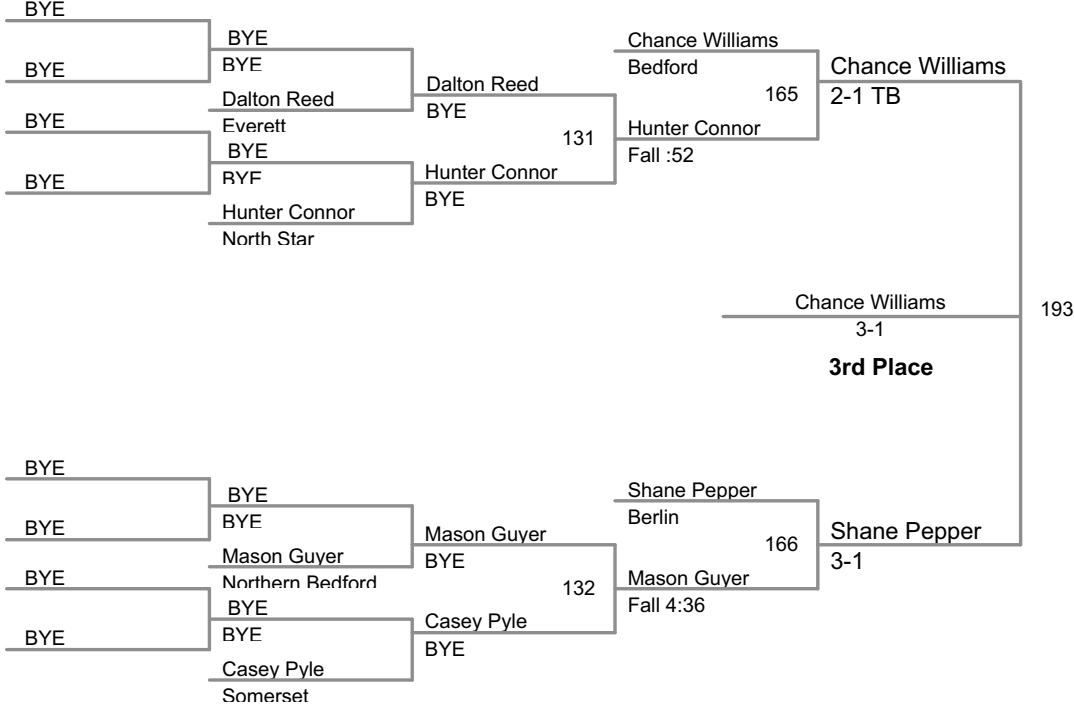

2014 AA District 5  
PIAA Wrestling

**106 Lbs**

2014 AA District 5  
PIAA Wrestling

**113 Lbs**

2014 AA District 5  
PIAA Wrestling

**120 Lbs**

2014 AA District 5  
PIAA Wrestling

**138 Lbs**

2014 AA District 5  
PIAA Wrestling

**145 Lbs**

2014 AA District 5  
PIAA Wrestling

**152 Lbs**

2014 AA District 5  
PIAA Wrestling

**160 Lbs**

2014 AA District 5  
PIAA Wrestling

**170 Lbs**

2014 AA District 5  
PIAA Wrestling

**182 Lbs**

2014 AA District 5  
PIAA Wrestling

**195 Lbs**

2014 AA District 5  
PIAA Wrestling

**220 Lbs**

2014 AA District 5  
PIAA Wrestling

**285 Lbs**