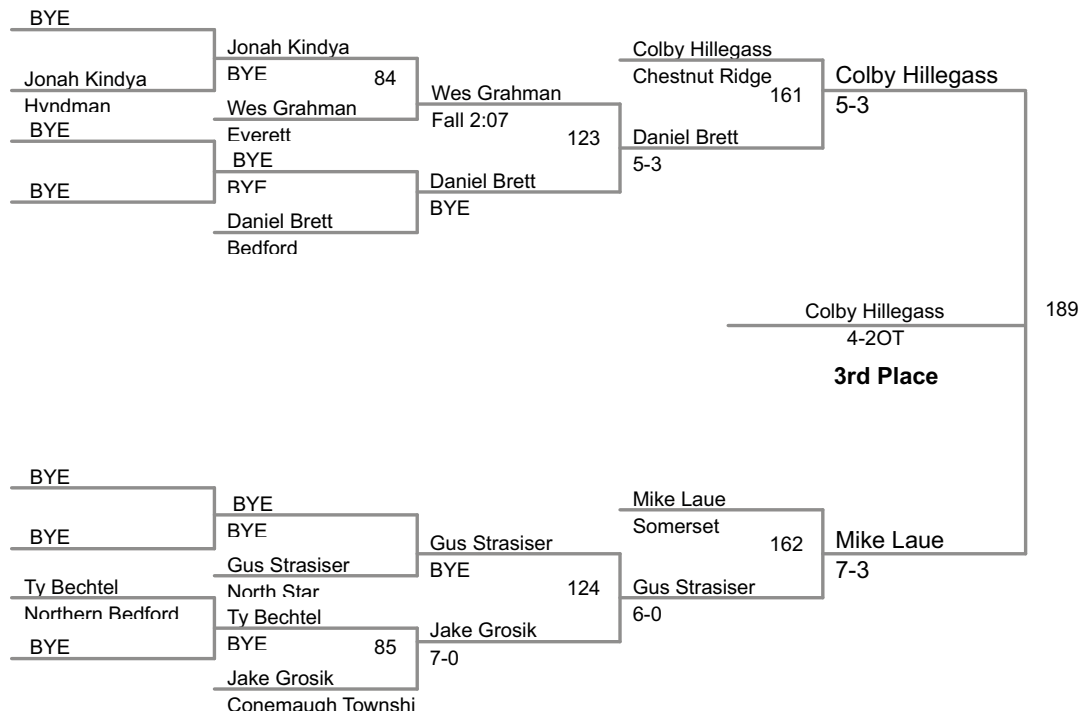

2014 AA District 5  
PIAA Wrestling

**145 Lbs**

2014 AA District 5  
PIAA Wrestling

**152 Lbs**

2014 AA District 5  
PIAA Wrestling

**160 Lbs**

2014 AA District 5  
PIAA Wrestling

**170 Lbs**

2014 AA District 5  
PIAA Wrestling

**182 Lbs**

2014 AA District 5  
PIAA Wrestling

**195 Lbs**

2014 AA District 5  
PIAA Wrestling

**220 Lbs**

2014 AA District 5  
PIAA Wrestling

**285 Lbs**