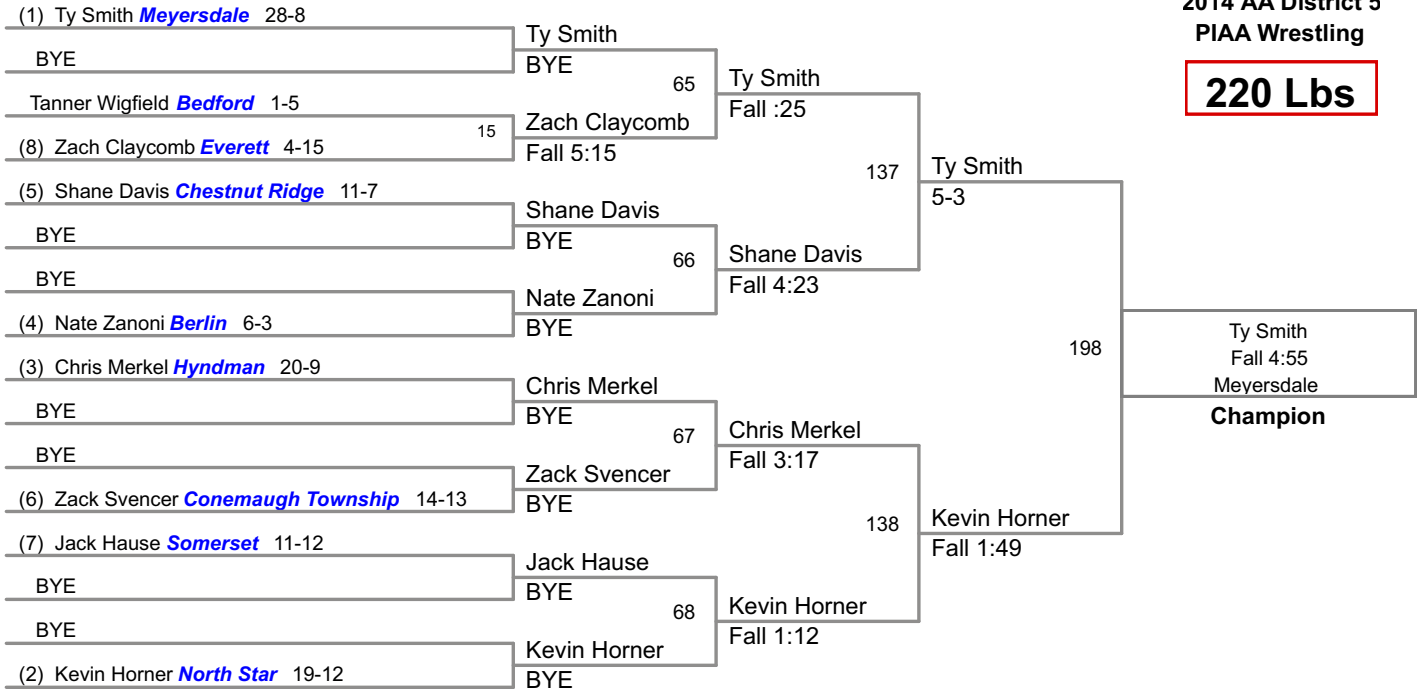

2014 AA District 5  
PIAA Wrestling

**182 Lbs**

2014 AA District 5  
PIAA Wrestling

**195 Lbs**

2014 AA District 5  
PIAA Wrestling

**220 Lbs**

2014 AA District 5  
PIAA Wrestling

**285 Lbs**