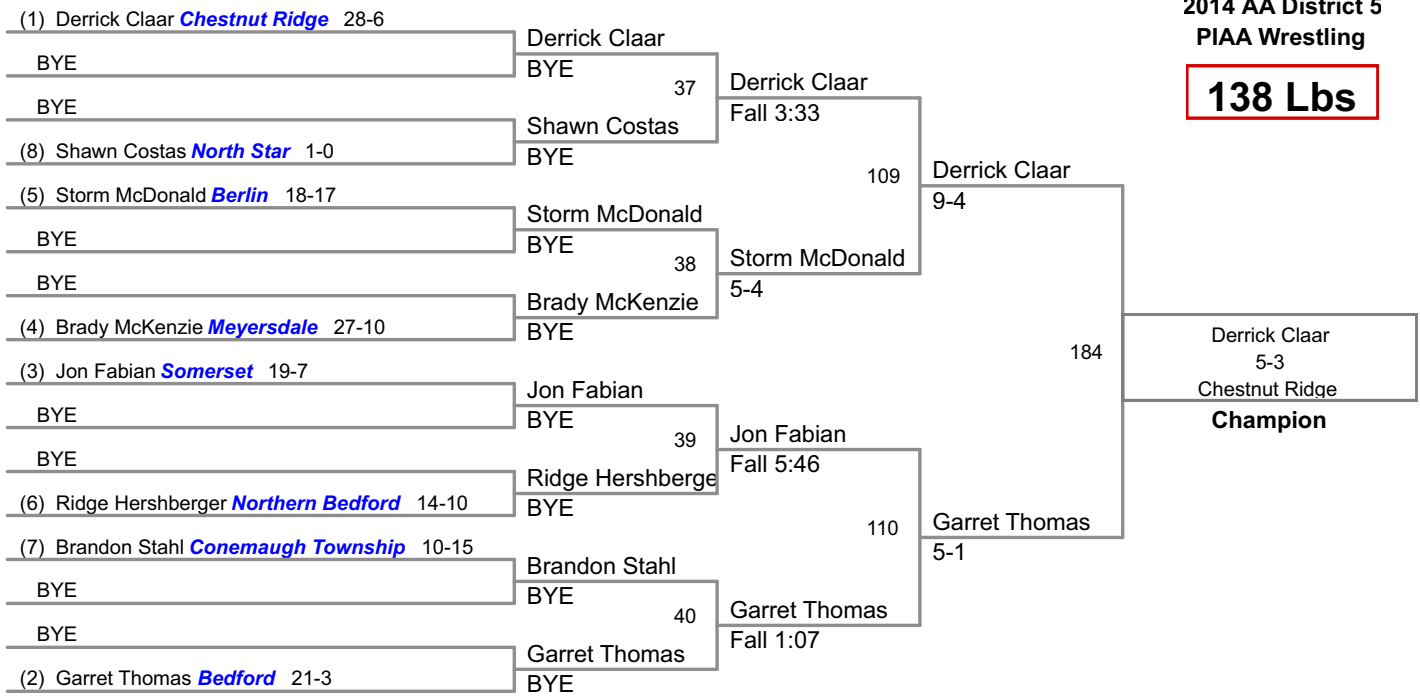

2014 AA District 5  
PIAA Wrestling

**106 Lbs**

2014 AA District 5  
PIAA Wrestling

**113 Lbs**

2014 AA District 5  
PIAA Wrestling

**120 Lbs**

2014 AA District 5  
PIAA Wrestling

**138 Lbs**

2014 AA District 5  
PIAA Wrestling

**145 Lbs**

2014 AA District 5  
PIAA Wrestling

**152 Lbs**

2014 AA District 5  
PIAA Wrestling

**160 Lbs**

2014 AA District 5  
PIAA Wrestling

**170 Lbs**

2014 AA District 5  
PIAA Wrestling

**182 Lbs**

2014 AA District 5  
PIAA Wrestling

**195 Lbs**

2014 AA District 5  
PIAA Wrestling

**220 Lbs**

2014 AA District 5  
PIAA Wrestling

**285 Lbs**