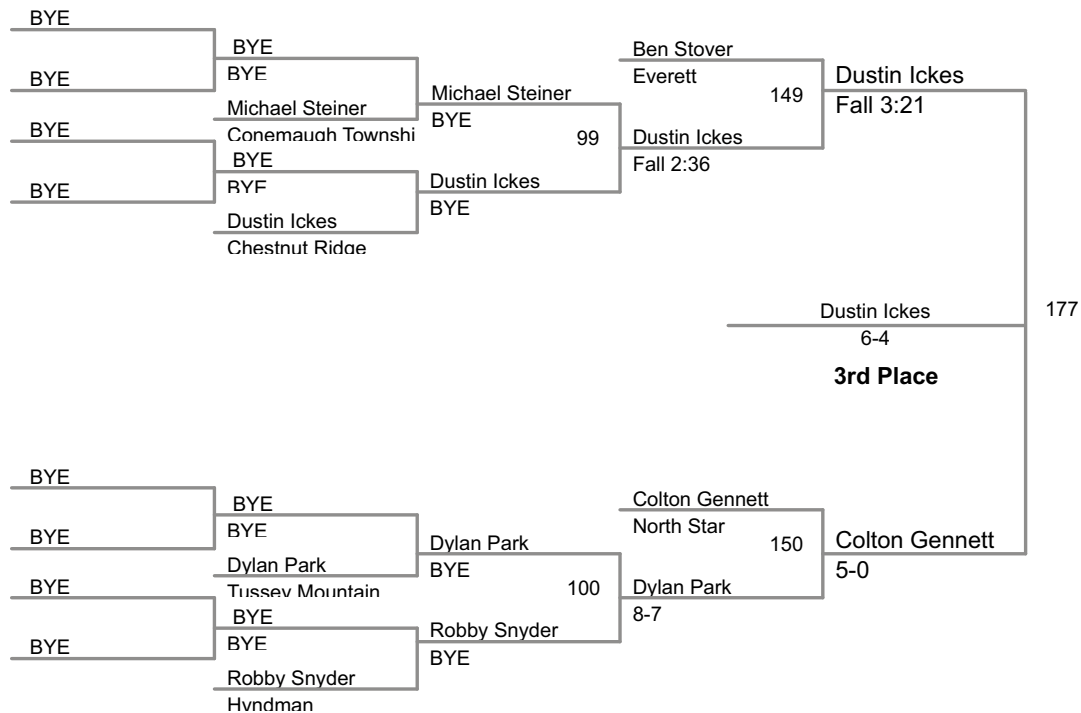

2014 AA District 5  
PIAA Wrestling

**106 Lbs**

2014 AA District 5  
PIAA Wrestling

**113 Lbs**

2014 AA District 5  
PIAA Wrestling

**120 Lbs**

2014 AA District 5  
PIAA Wrestling

**138 Lbs**

2014 AA District 5  
PIAA Wrestling

**145 Lbs**

2014 AA District 5  
PIAA Wrestling

**152 Lbs**

2014 AA District 5  
PIAA Wrestling

**160 Lbs**

2014 AA District 5  
PIAA Wrestling

**170 Lbs**

2014 AA District 5  
PIAA Wrestling

**182 Lbs**

2014 AA District 5  
PIAA Wrestling

**195 Lbs**

2014 AA District 5  
PIAA Wrestling

**220 Lbs**

2014 AA District 5  
PIAA Wrestling

**285 Lbs**