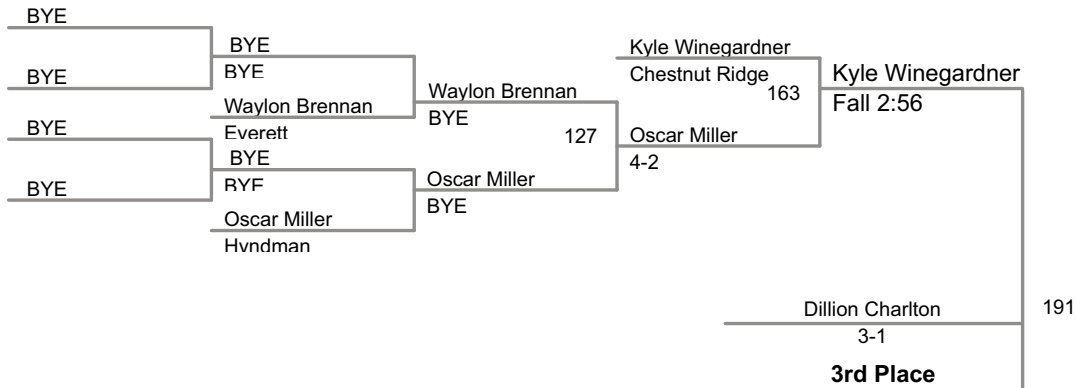

2014 AA District 5  
PIAA Wrestling

**145 Lbs**

2014 AA District 5  
PIAA Wrestling

**152 Lbs**

2014 AA District 5  
PIAA Wrestling

**160 Lbs**

2014 AA District 5  
PIAA Wrestling

**170 Lbs**