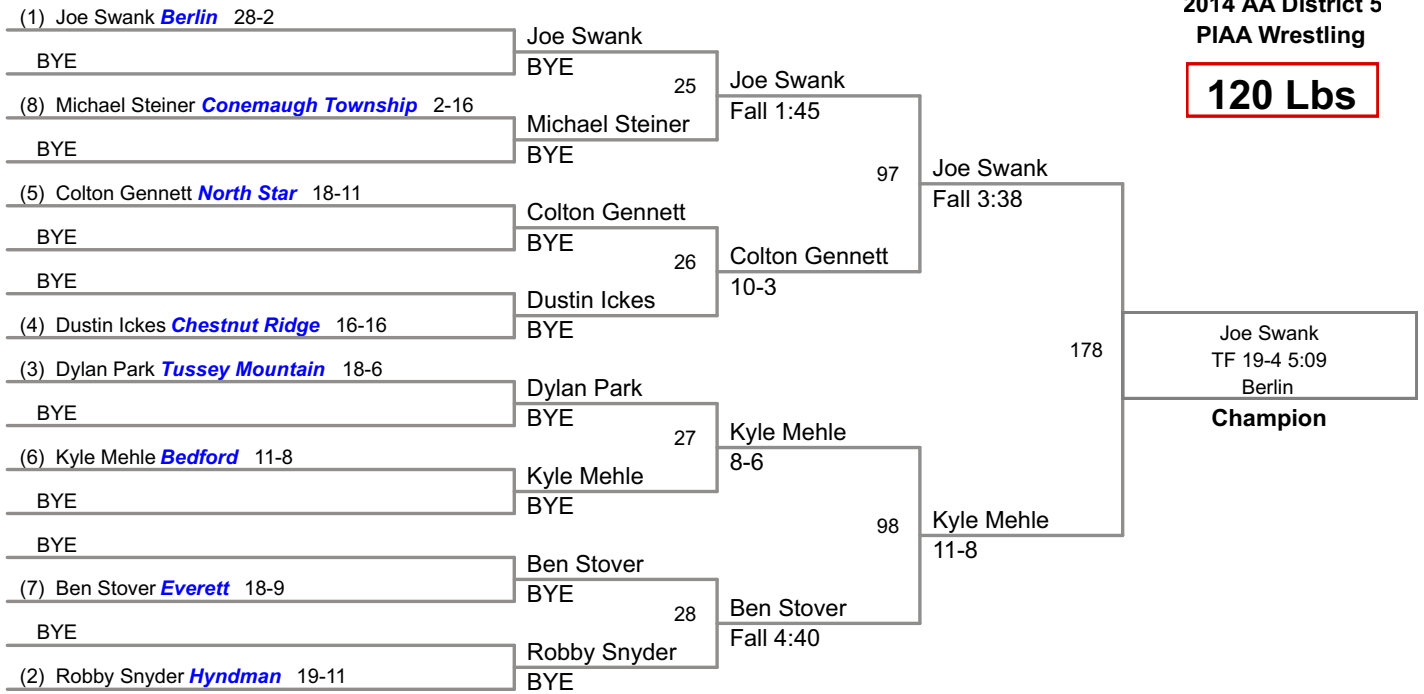

2014 AA District 5  
PIAA Wrestling

**106 Lbs**

2014 AA District 5  
PIAA Wrestling

**113 Lbs**

2014 AA District 5  
PIAA Wrestling

**120 Lbs**

2014 AA District 5  
PIAA Wrestling

**138 Lbs**

2014 AA District 5  
PIAA Wrestling

**145 Lbs**

2014 AA District 5  
PIAA Wrestling

**152 Lbs**

2014 AA District 5  
PIAA Wrestling

**160 Lbs**

2014 AA District 5  
PIAA Wrestling

**170 Lbs**