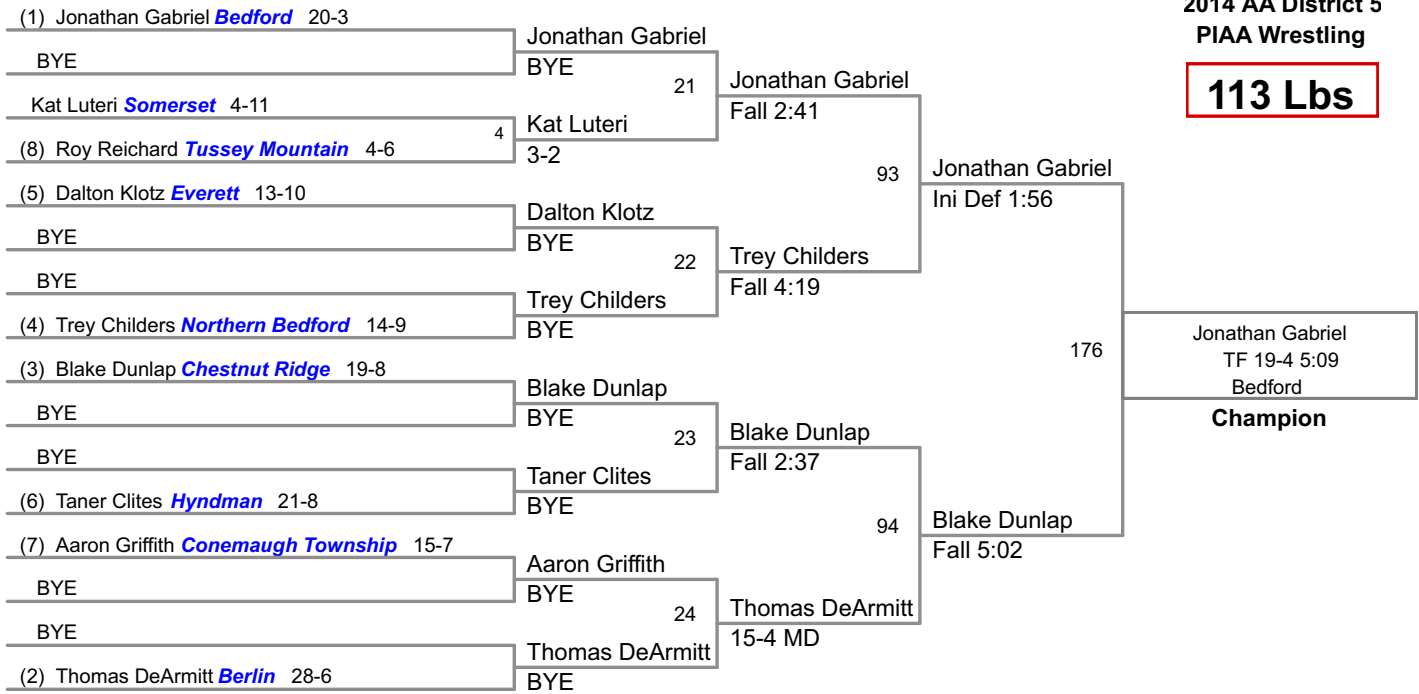

2014 AA District 5  
PIAA Wrestling

**106 Lbs**

2014 AA District 5  
PIAA Wrestling

**113 Lbs**

2014 AA District 5  
PIAA Wrestling

**120 Lbs**

2014 AA District 5  
PIAA Wrestling

**138 Lbs**

2014 AA District 5  
PIAA Wrestling

**145 Lbs**

2014 AA District 5  
PIAA Wrestling

**152 Lbs**

2014 AA District 5  
PIAA Wrestling

**160 Lbs**

2014 AA District 5  
PIAA Wrestling

**170 Lbs**

2014 AA District 5  
PIAA Wrestling

**182 Lbs**

2014 AA District 5  
PIAA Wrestling

**195 Lbs**

2014 AA District 5  
PIAA Wrestling

**220 Lbs**

2014 AA District 5  
PIAA Wrestling

**285 Lbs**