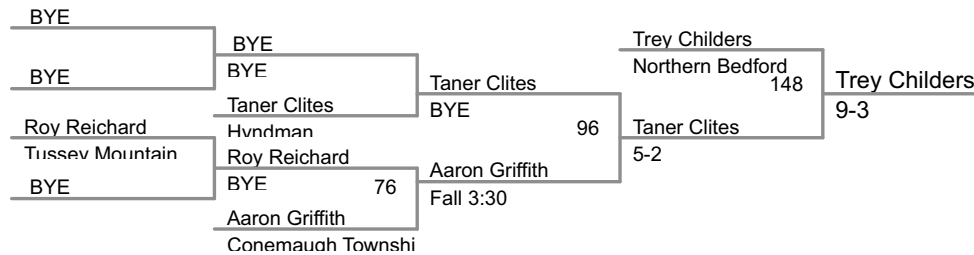

2014 AA District 5  
PIAA Wrestling

**106 Lbs**

2014 AA District 5  
PIAA Wrestling

**113 Lbs**

2014 AA District 5  
PIAA Wrestling

**120 Lbs**

2014 AA District 5  
PIAA Wrestling

**138 Lbs**

2014 AA District 5  
PIAA Wrestling

**145 Lbs**

2014 AA District 5  
PIAA Wrestling

**152 Lbs**

2014 AA District 5  
PIAA Wrestling

**160 Lbs**

2014 AA District 5  
PIAA Wrestling

**170 Lbs**