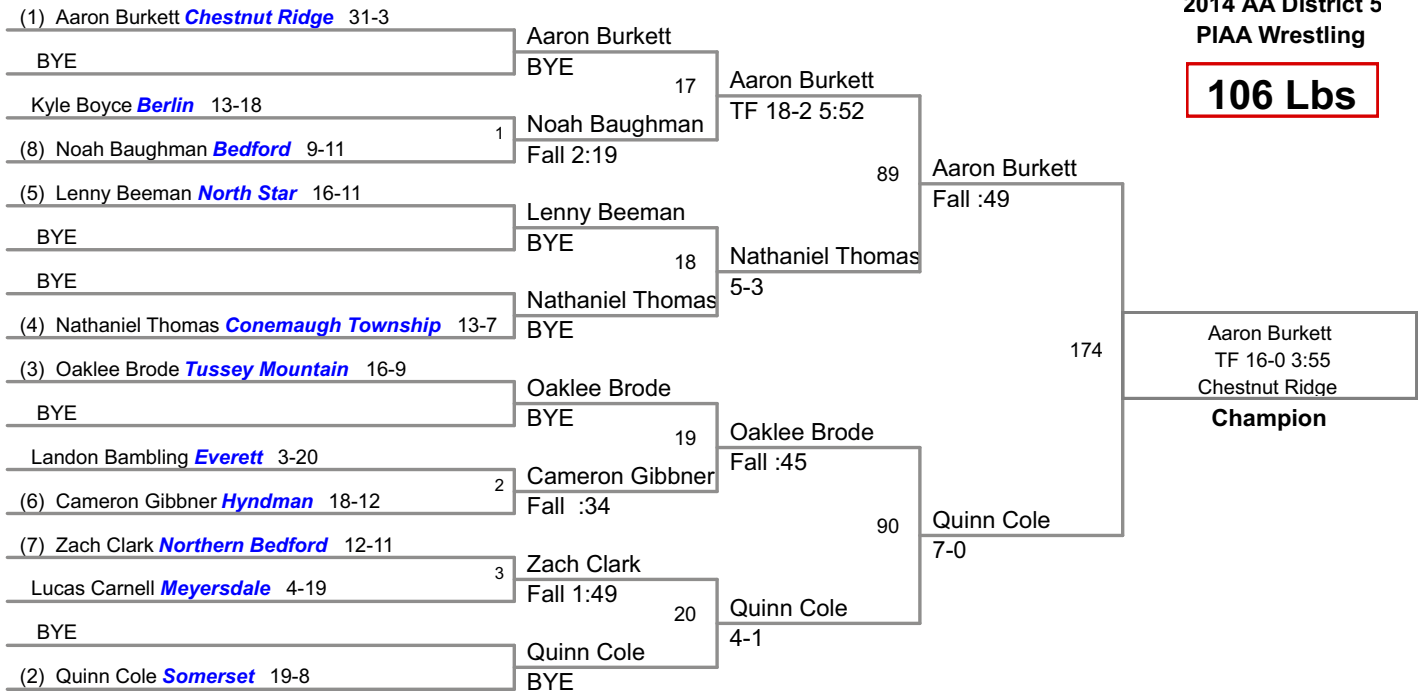

2014 AA District 5  
PIAA Wrestling

**106 Lbs**

2014 AA District 5  
PIAA Wrestling

**113 Lbs**

2014 AA District 5  
PIAA Wrestling

**120 Lbs**

2014 AA District 5  
PIAA Wrestling

**138 Lbs**

2014 AA District 5  
PIAA Wrestling

**145 Lbs**

2014 AA District 5  
PIAA Wrestling

**152 Lbs**

2014 AA District 5  
PIAA Wrestling

**160 Lbs**

2014 AA District 5  
PIAA Wrestling

**170 Lbs**

2014 AA District 5  
PIAA Wrestling

**182 Lbs**

2014 AA District 5  
PIAA Wrestling

**195 Lbs**

2014 AA District 5  
PIAA Wrestling

**220 Lbs**

2014 AA District 5  
PIAA Wrestling

**285 Lbs**