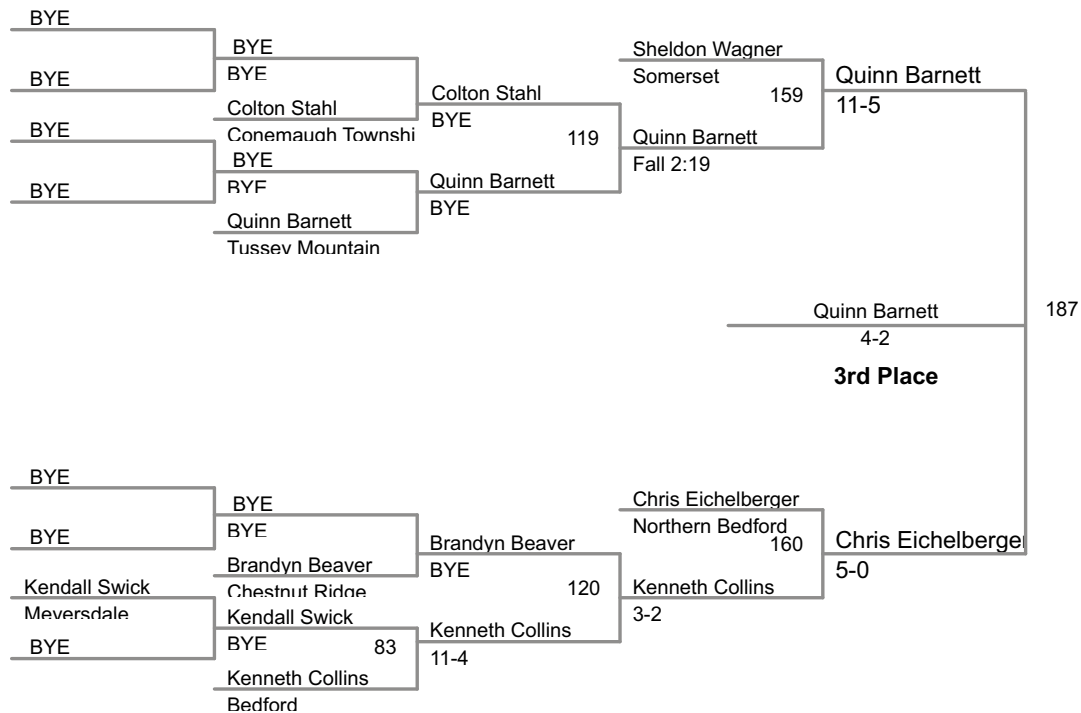

2014 AA District 5  
PIAA Wrestling

**106 Lbs**

2014 AA District 5  
PIAA Wrestling

**113 Lbs**

2014 AA District 5  
PIAA Wrestling

**120 Lbs**

2014 AA District 5  
PIAA Wrestling

**138 Lbs**

2014 AA District 5  
PIAA Wrestling

**145 Lbs**

2014 AA District 5  
PIAA Wrestling

**152 Lbs**

2014 AA District 5  
PIAA Wrestling

**160 Lbs**

2014 AA District 5  
PIAA Wrestling

**170 Lbs**

2014 AA District 5  
PIAA Wrestling

**182 Lbs**

2014 AA District 5  
PIAA Wrestling

**195 Lbs**

2014 AA District 5  
PIAA Wrestling

**220 Lbs**

2014 AA District 5  
PIAA Wrestling

**285 Lbs**