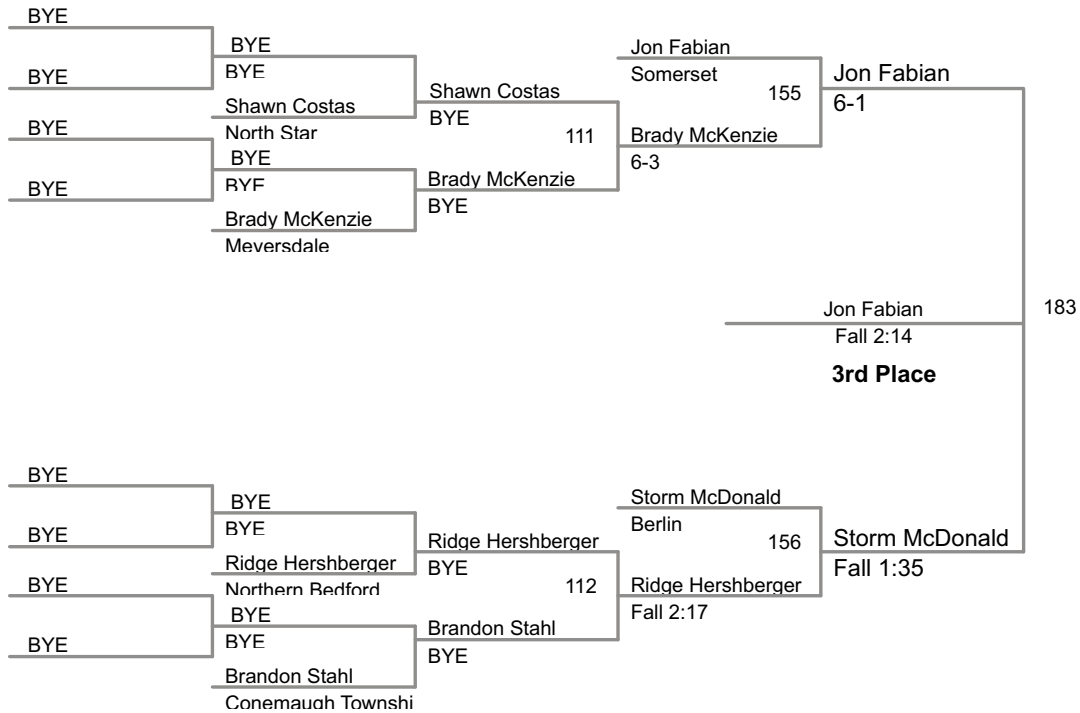

2014 AA District 5  
PIAA Wrestling

**106 Lbs**

2014 AA District 5  
PIAA Wrestling

**113 Lbs**

2014 AA District 5  
PIAA Wrestling

**120 Lbs**

2014 AA District 5  
PIAA Wrestling

**138 Lbs**

2014 AA District 5  
PIAA Wrestling

**145 Lbs**

2014 AA District 5  
PIAA Wrestling

**152 Lbs**

2014 AA District 5  
PIAA Wrestling

**160 Lbs**

2014 AA District 5  
PIAA Wrestling

**170 Lbs**