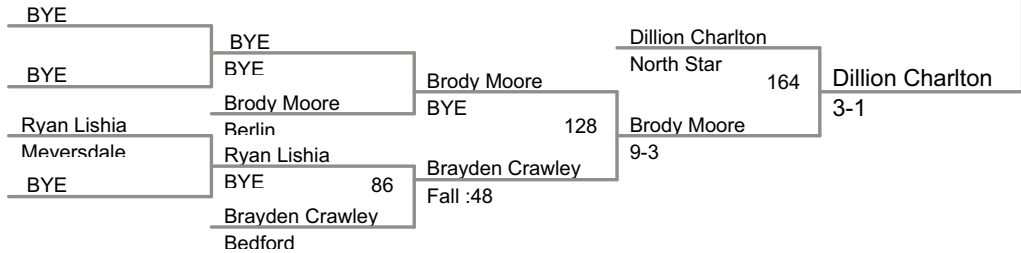

2014 AA District 5  
PIAA Wrestling

**145 Lbs**

2014 AA District 5  
PIAA Wrestling

**152 Lbs**

2014 AA District 5  
PIAA Wrestling

**160 Lbs**

2014 AA District 5  
PIAA Wrestling

**170 Lbs**