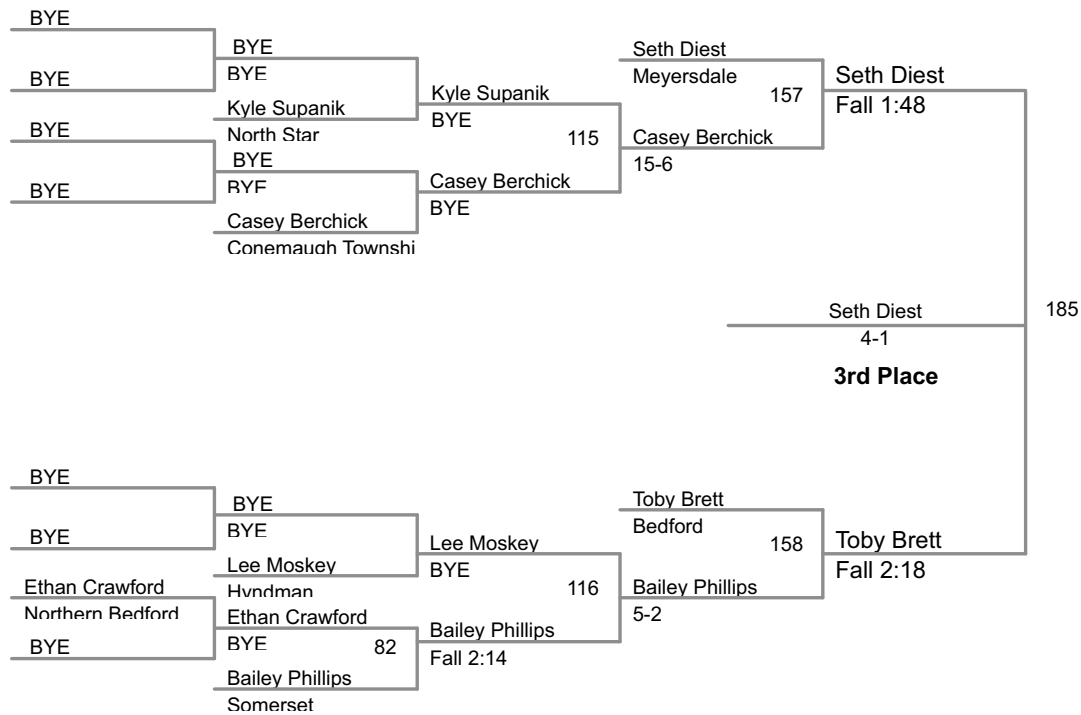

2014 AA District 5  
PIAA Wrestling

**106 Lbs**

2014 AA District 5  
PIAA Wrestling

**113 Lbs**

2014 AA District 5  
PIAA Wrestling

**120 Lbs**

2014 AA District 5  
PIAA Wrestling

**138 Lbs**

2014 AA District 5  
PIAA Wrestling

**145 Lbs**

2014 AA District 5  
PIAA Wrestling

**152 Lbs**

2014 AA District 5  
PIAA Wrestling

**160 Lbs**

2014 AA District 5  
PIAA Wrestling

**170 Lbs**

2014 AA District 5  
PIAA Wrestling

**182 Lbs**

2014 AA District 5  
PIAA Wrestling

**195 Lbs**

2014 AA District 5  
PIAA Wrestling

**220 Lbs**

2014 AA District 5  
PIAA Wrestling

**285 Lbs**