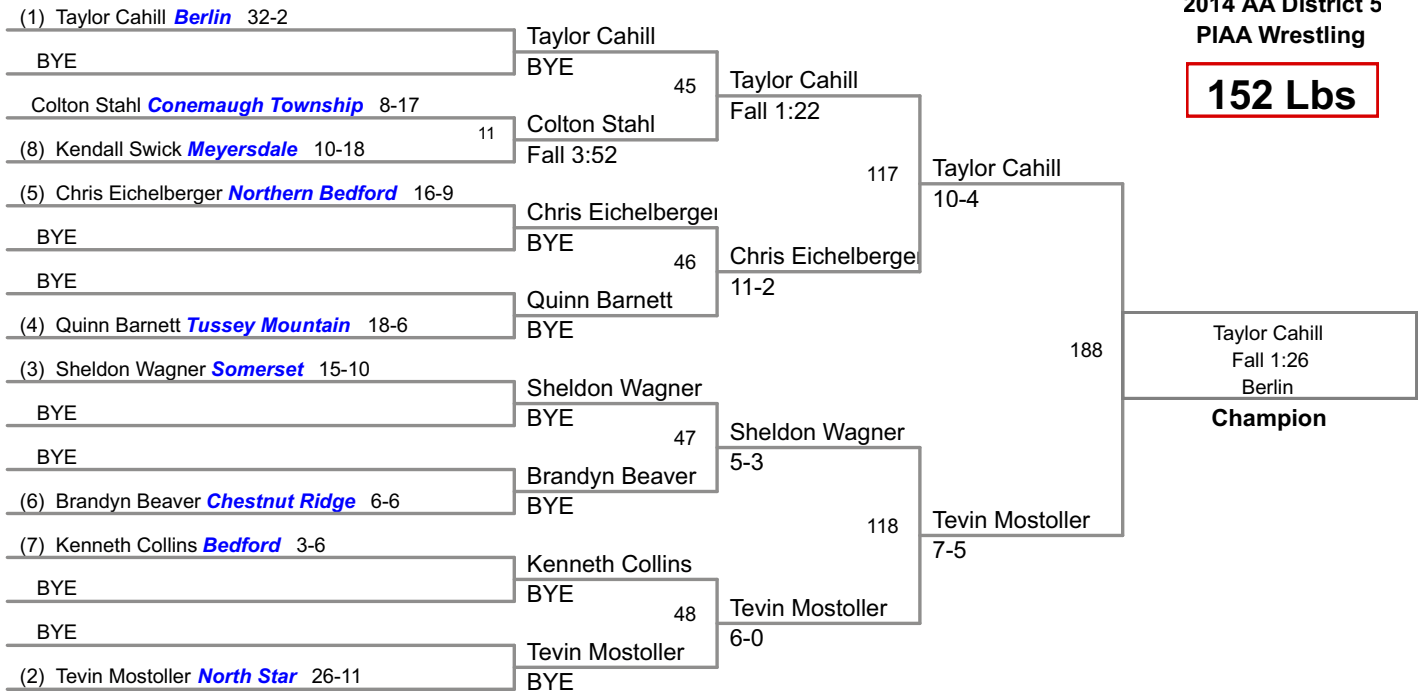

2014 AA District 5  
PIAA Wrestling

**106 Lbs**

2014 AA District 5  
PIAA Wrestling

**113 Lbs**

2014 AA District 5  
PIAA Wrestling

**120 Lbs**

2014 AA District 5  
PIAA Wrestling

**138 Lbs**

2014 AA District 5  
PIAA Wrestling

**145 Lbs**

2014 AA District 5  
PIAA Wrestling

**152 Lbs**

2014 AA District 5  
PIAA Wrestling

**160 Lbs**

2014 AA District 5  
PIAA Wrestling

**170 Lbs**