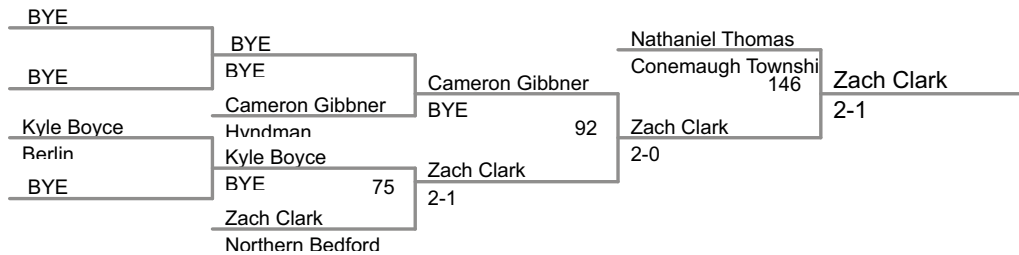

2014 AA District 5  
PIAA Wrestling

**106 Lbs**

2014 AA District 5  
PIAA Wrestling

**113 Lbs**

2014 AA District 5  
PIAA Wrestling

**120 Lbs**

2014 AA District 5  
PIAA Wrestling

**138 Lbs**

2014 AA District 5  
PIAA Wrestling

**145 Lbs**

2014 AA District 5  
PIAA Wrestling

**152 Lbs**

2014 AA District 5  
PIAA Wrestling

**160 Lbs**

2014 AA District 5  
PIAA Wrestling

**170 Lbs**