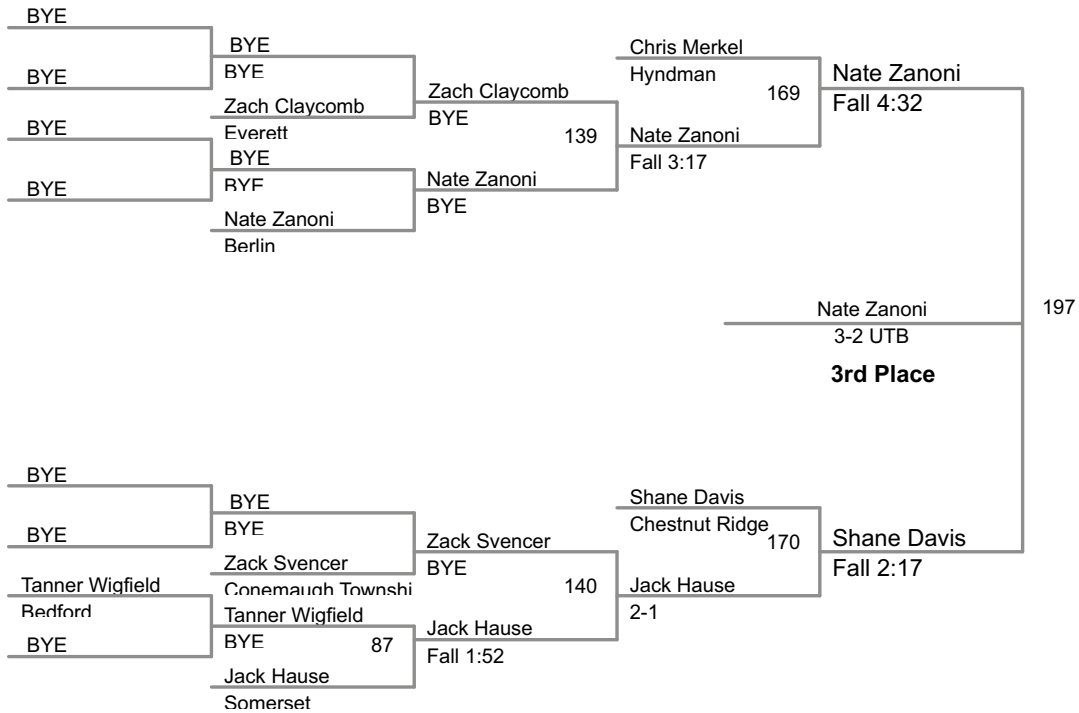

2014 AA District 5  
PIAA Wrestling

**182 Lbs**

2014 AA District 5  
PIAA Wrestling

**195 Lbs**

2014 AA District 5  
PIAA Wrestling

**220 Lbs**

2014 AA District 5  
PIAA Wrestling

**285 Lbs**