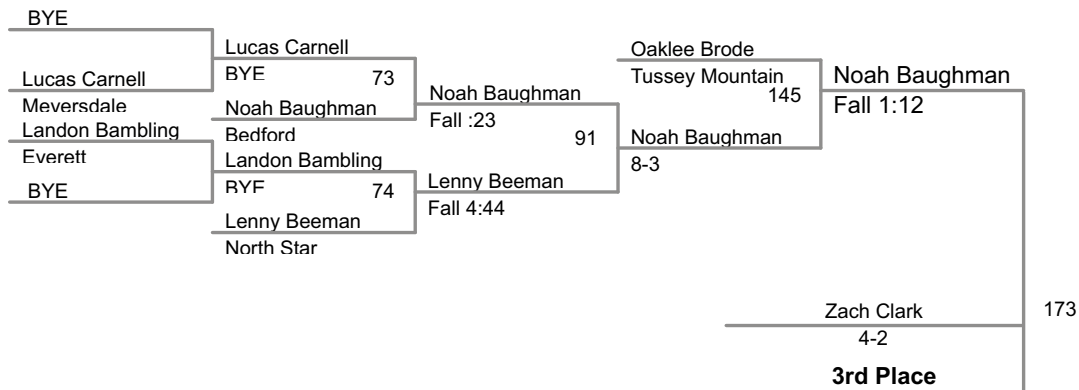

2014 AA District 5  
PIAA Wrestling

**106 Lbs**

2014 AA District 5  
PIAA Wrestling

**113 Lbs**

2014 AA District 5  
PIAA Wrestling

**120 Lbs**

2014 AA District 5  
PIAA Wrestling

**138 Lbs**

2014 AA District 5  
PIAA Wrestling

**145 Lbs**

2014 AA District 5  
PIAA Wrestling

**152 Lbs**

2014 AA District 5  
PIAA Wrestling

**160 Lbs**

2014 AA District 5  
PIAA Wrestling

**170 Lbs**