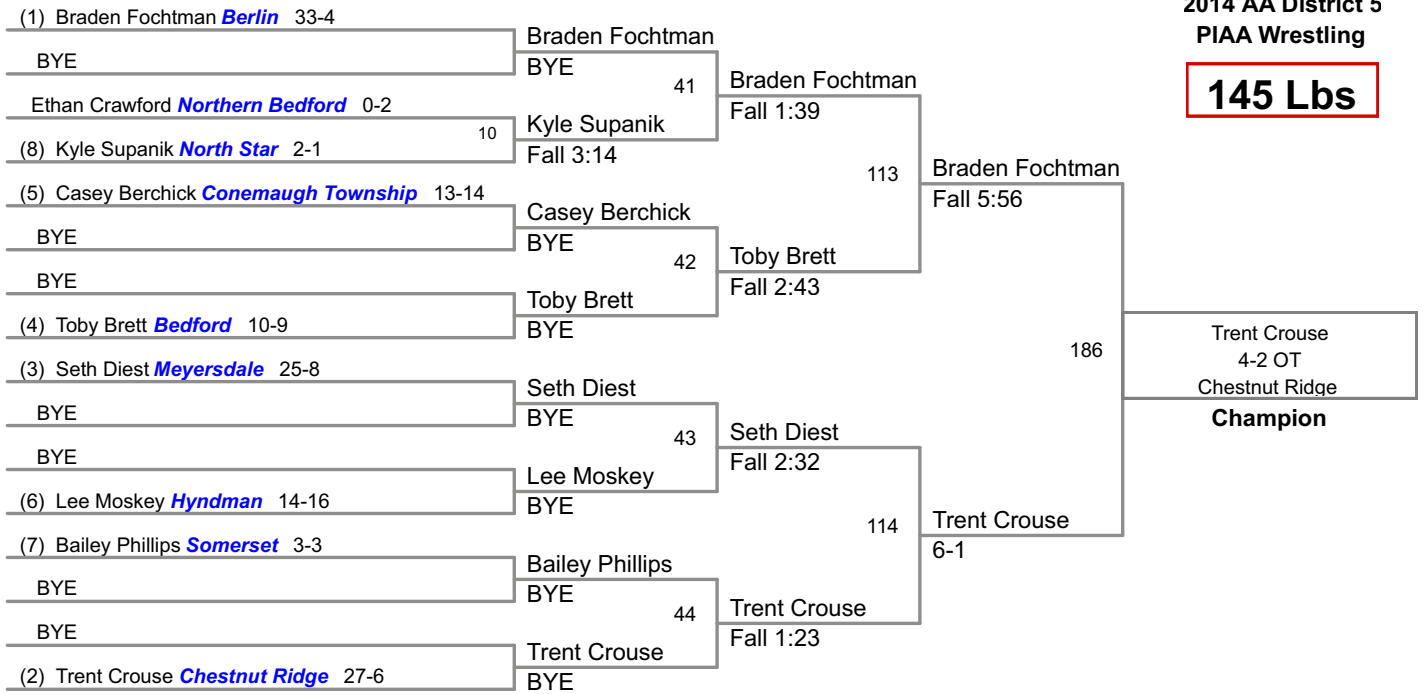

2014 AA District 5  
PIAA Wrestling

**106 Lbs**

2014 AA District 5  
PIAA Wrestling

**113 Lbs**

2014 AA District 5  
PIAA Wrestling

**120 Lbs**

2014 AA District 5  
PIAA Wrestling

**138 Lbs**

2014 AA District 5  
PIAA Wrestling

**145 Lbs**

2014 AA District 5  
PIAA Wrestling

**152 Lbs**

2014 AA District 5  
PIAA Wrestling

**160 Lbs**

2014 AA District 5  
PIAA Wrestling

**170 Lbs**

2014 AA District 5  
PIAA Wrestling

**182 Lbs**

2014 AA District 5  
PIAA Wrestling

**195 Lbs**

2014 AA District 5  
PIAA Wrestling

**220 Lbs**

2014 AA District 5  
PIAA Wrestling

**285 Lbs**