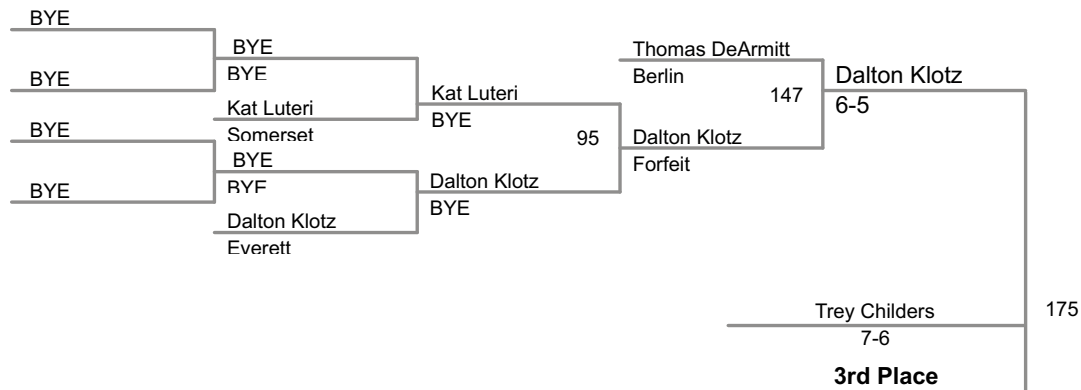

2014 AA District 5  
PIAA Wrestling

**106 Lbs**

2014 AA District 5  
PIAA Wrestling

**113 Lbs**

2014 AA District 5  
PIAA Wrestling

**120 Lbs**

2014 AA District 5  
PIAA Wrestling

**138 Lbs**

2014 AA District 5  
PIAA Wrestling

**145 Lbs**

2014 AA District 5  
PIAA Wrestling

**152 Lbs**

2014 AA District 5  
PIAA Wrestling

**160 Lbs**

2014 AA District 5  
PIAA Wrestling

**170 Lbs**