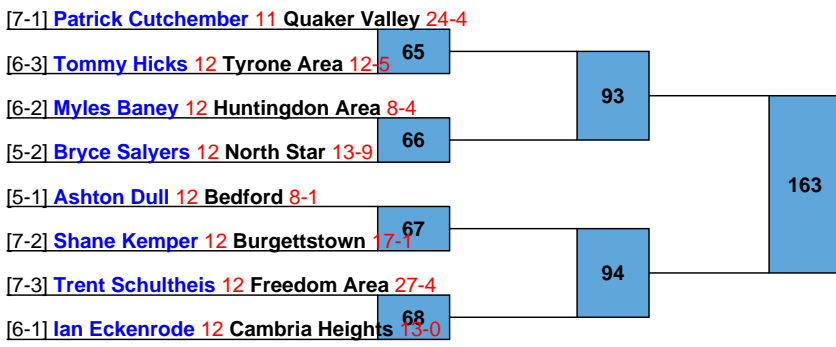

[7-2] **Tyler Cymmerman** 12 **Derry Area** 28-4

[7-3] **Tyler Berish** 10 **Beth-Center** 24-3

[6-1] **Cooper Warschel** 12 **Richland** 13-0

2021 PIAA SW AA Region

2021

145

2021 PIAA SW AA Region

2021

152

2021 PIAA SW AA Region

2021

160

2021 PIAA SW AA Region

2021

172

2021 PIAA SW AA Region

2021

189

2021 PIAA SW AA Region

2021

215

2021 PIAA SW AA Region

2021

285