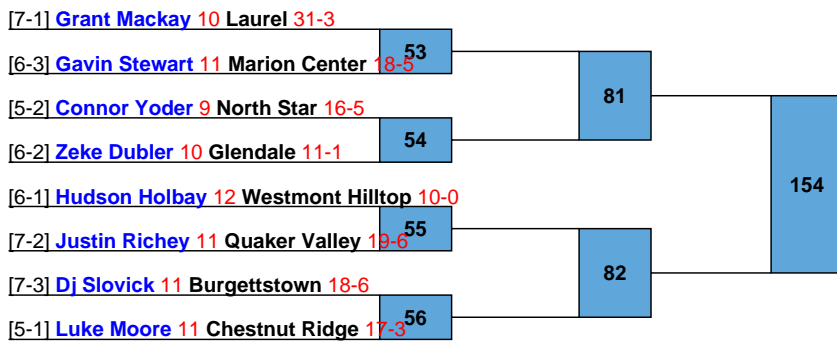

2021

138

[7-1] **Kenny Duschek** 12 **Blackhawk** 19-2

[6-3] **Reese Wood** 10 **Tyrone Area** 15-2

[6-2] **Dustin Flinn** 10 **Forest Hills** 16-8

[5-2] **Jack Moyer** 11 **Chestnut Ridge** 17-5

[5-1] **Ethan Hemminger** 11 **Somerset** 8-2

[7-2] **Tyler Cymmerman** 12 **Derry Area** 28-4

[7-3] **Tyler Berish** 10 **Beth-Center** 24-3

[6-1] **Cooper Warschel** 12 **Richland** 13-0

2021 PIAA SW AA Region

2021

145

2021 PIAA SW AA Region

2021

152

2021 PIAA SW AA Region

2021

160

2021 PIAA SW AA Region

2021

172

2021 PIAA SW AA Region