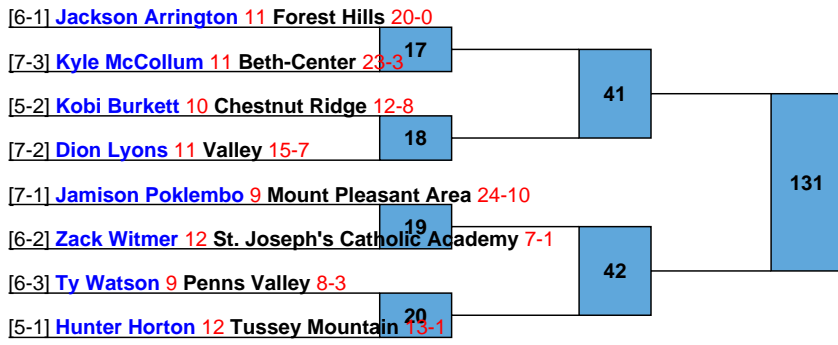

120

2021 PIAA SW AA Region

2021

126

2021 PIAA SW AA Region

2021

132

2021 PIAA SW AA Region

2021

138

[7-1] **Kenny Duschek** 12 **Blackhawk** 19-2

[6-3] **Reese Wood** 10 **Tyrone Area** 15-2

[6-2] **Dustin Flinn** 10 **Forest Hills** 16-8

[5-2] **Jack Moyer** 11 **Chestnut Ridge** 17-5

[5-1] **Ethan Hemminger** 11 **Somerset** 8-2

[7-2] **Tyler Cymmerman** 12 **Derry Area** 28-4

[7-3] **Tyler Berish** 10 **Beth-Center** 24-3

[6-1] **Cooper Warschel** 12 **Richland** 13-0

2021 PIAA SW AA Region

2021

145

2021 PIAA SW AA Region

2021