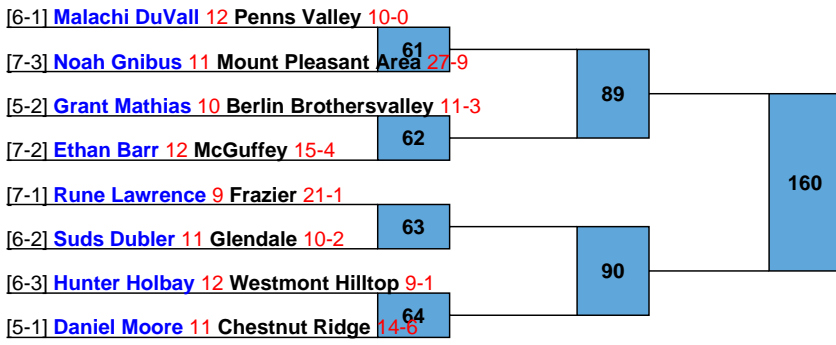

[7-2] **Tyler Cymmerman** 12 **Derry Area** 28-4

[7-3] **Tyler Berish** 10 **Beth-Center** 24-3

[6-1] **Cooper Warschel** 12 **Richland** 13-0

2021 PIAA SW AA Region

2021

145

2021 PIAA SW AA Region

2021

152

2021 PIAA SW AA Region

2021

160

2021 PIAA SW AA Region

2021

172

2021 PIAA SW AA Region

2021

189

2021 PIAA SW AA Region

2021

215

2021 PIAA SW AA Region

2021

285