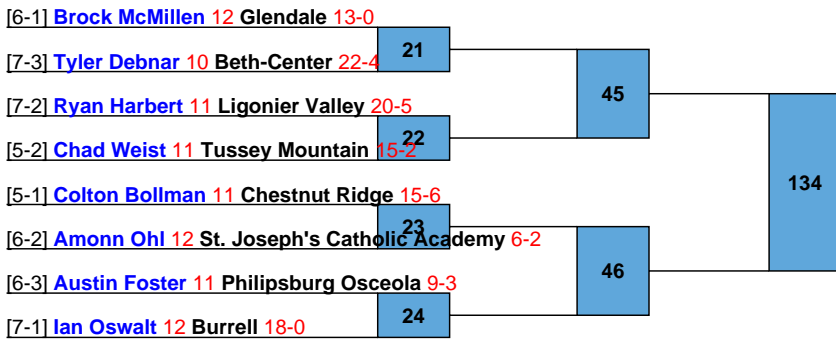

120

2021 PIAA SW AA Region

2021

126

2021 PIAA SW AA Region

2021

132

2021 PIAA SW AA Region

2021

138

[7-1] **Kenny Duschek** 12 **Blackhawk** 19-2

[6-3] **Reese Wood** 10 **Tyrone Area** 15-2

[6-2] **Dustin Flinn** 10 **Forest Hills** 16-8

[5-2] **Jack Moyer** 11 **Chestnut Ridge** 17-5

[5-1] **Ethan Hemminger** 11 **Somerset** 8-2

[7-2] **Tyler Cymmerman** 12 **Derry Area** 28-4

[7-3] **Tyler Berish** 10 **Beth-Center** 24-3

[6-1] **Cooper Warschel** 12 **Richland** 13-0

2021 PIAA SW AA Region

2021

145

2021 PIAA SW AA Region

2021